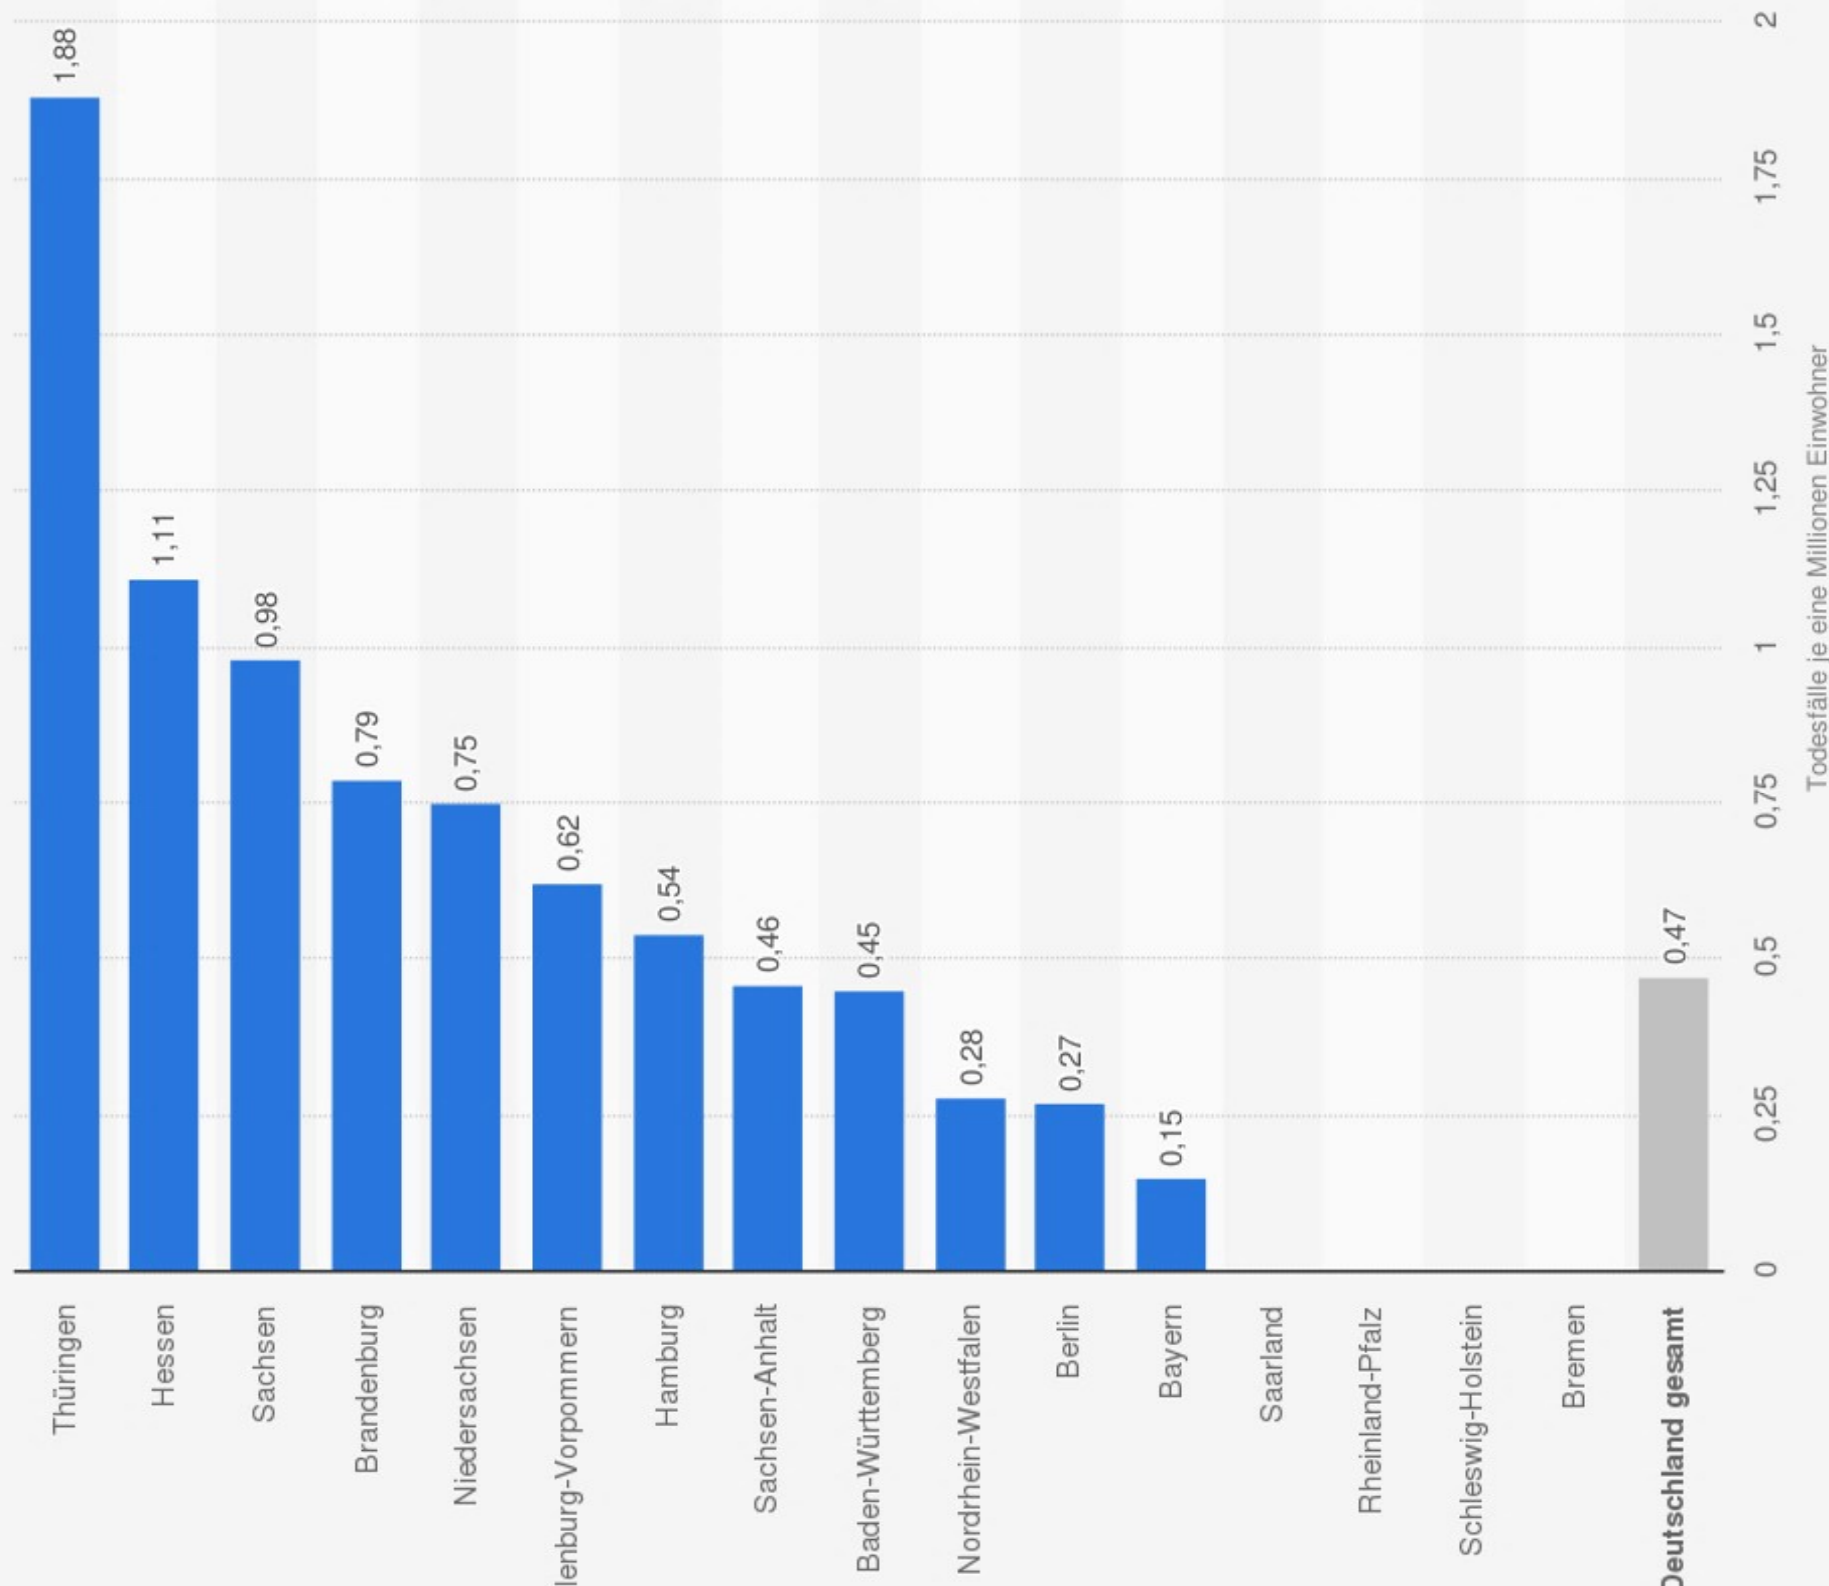

Durchschnittliche Anzahl von Todesfällen aufgrund von Hundebissen nach Bundesländern im Zeitraum von 2008 bis 2018 (je eine Millionen Einwohner)

Weitere Informationen:

Deutschland; Statistisches Bundesamt